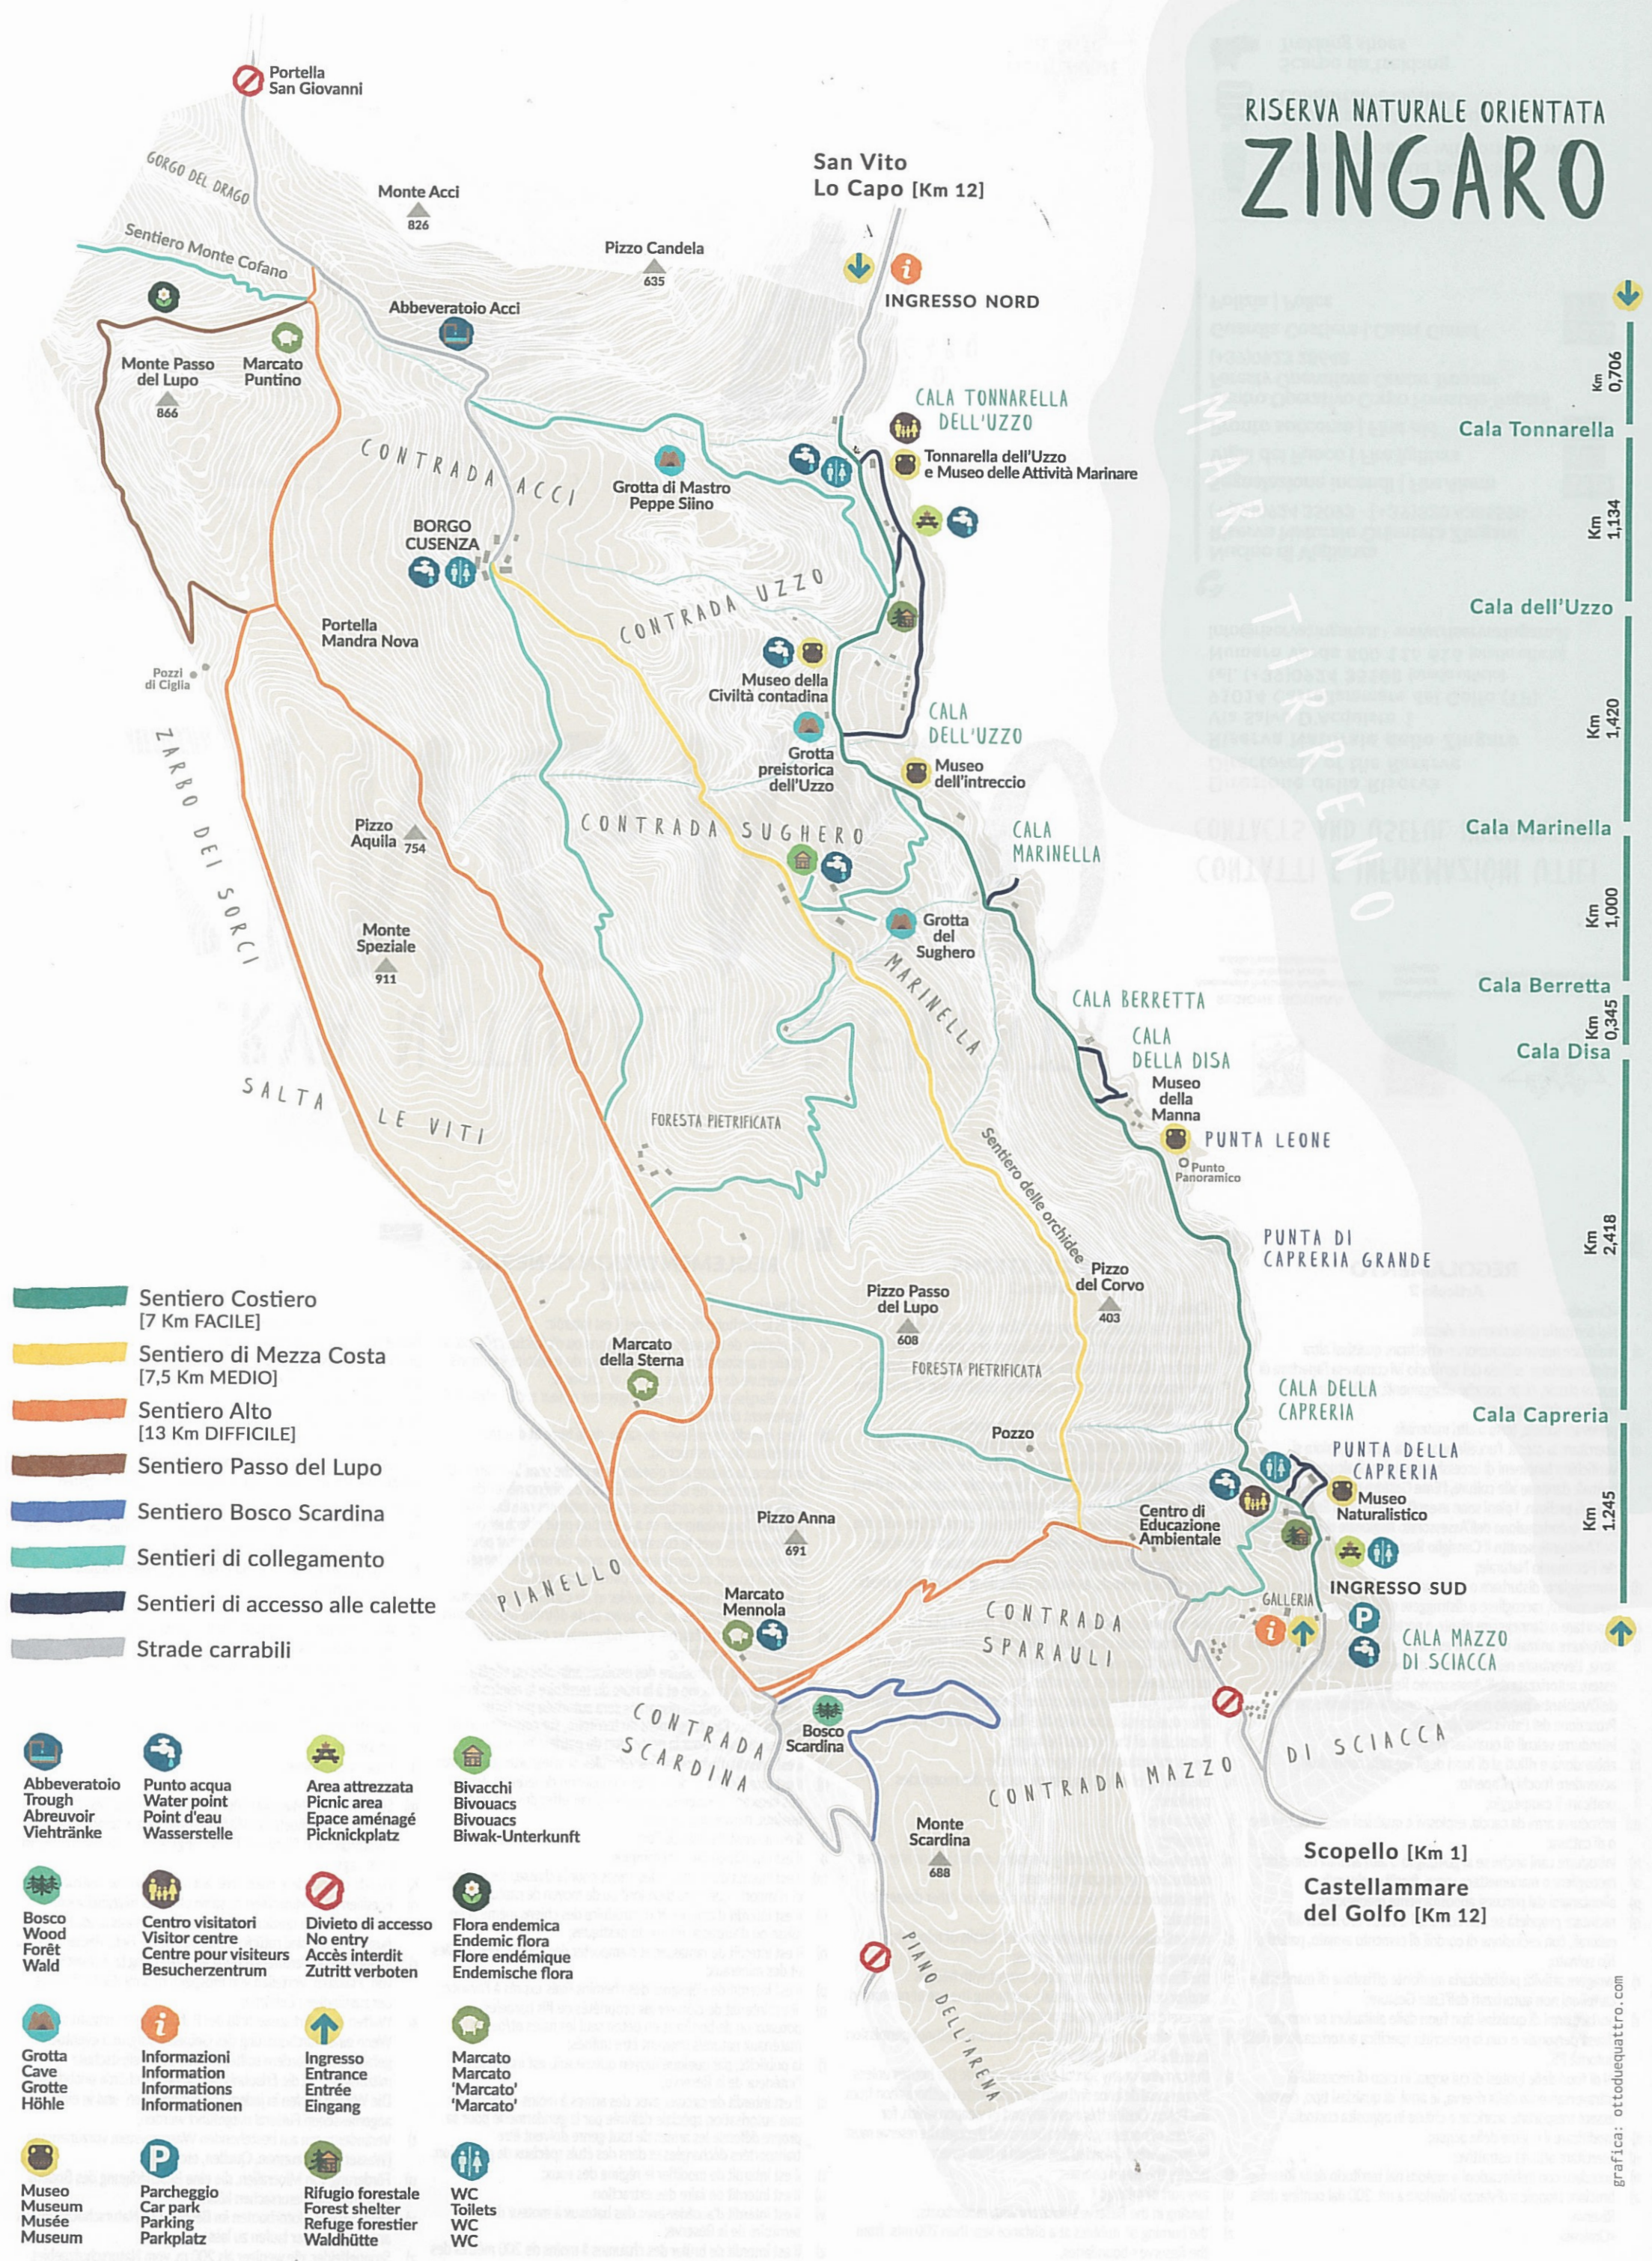

RISERVA NATURALE ORIENTATA ZINGARO

Nella Riserva insistono alcune proprietà private, si invita a rispettarne la riservatezza.

500 mt

grafica: ottoduequattro.com